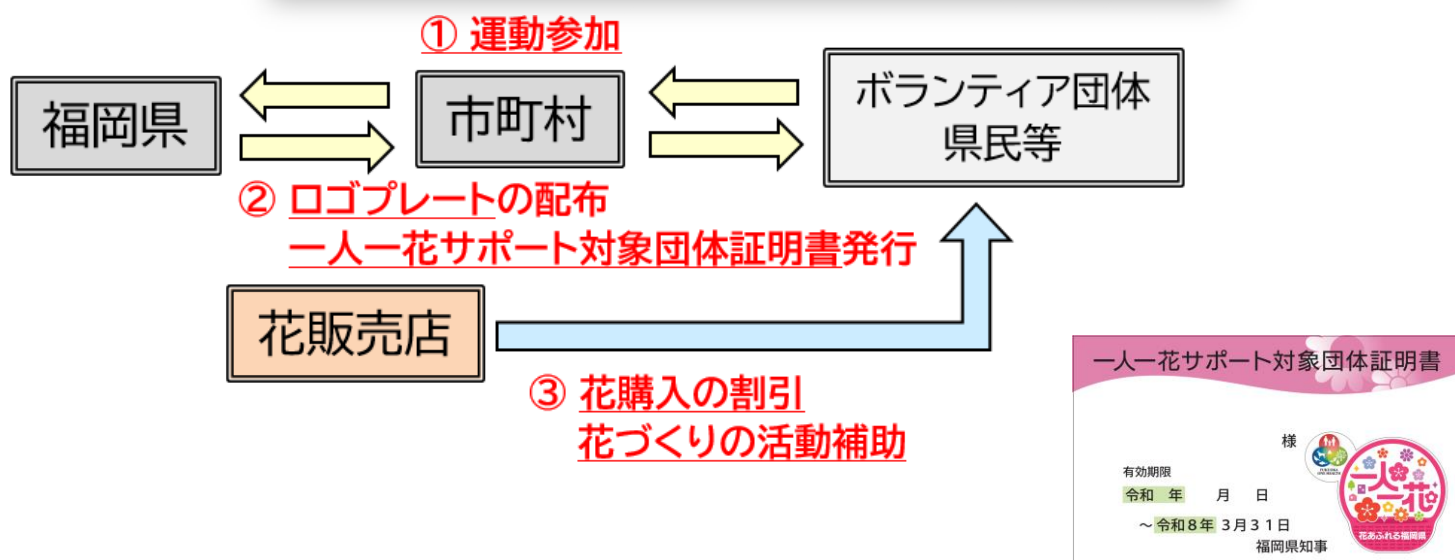

パートナー花壇のしくみ

場所 ※	想定施設	花壇管理者（花購入を含む）
県施設	道路、公園、	ボランティア団体 県民など
市町村施設	公共施設の外構など	
私有地	道路に面している私有地	

※市町村、施設管理者との協議が済んでいる場所に限りです

運動参加の流れ

特典

- この運動に参加していただいた方は、花苗、種、土、肥料など花に関する物を購入される際、対象の店舗で5%割引を受けることができます。（購入の際、花割引の証明書の提示が必要です。）
- 花壇のデザインや花選び、植え付け、管理方法など普段の花づくりの作業のサポートが受けられます。（有料）
- 皆様が植えた花を県のホームページ等で紹介ができます。（希望者のみ）
- 販売店により割引の対象の内容が異なります。

詳しくはホームページでご確認ください。

ぜひ皆様も花による美しいまちづくりに参加してみませんか！